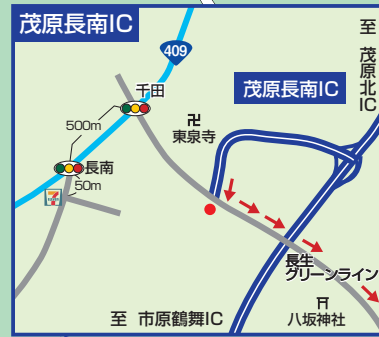

道路案内図

～房総半島に広がる個性豊かな54ホール～

BOSO 房総カントリークラブ
Boso Country Club 房総ゴルフ場(36H)・大上ゴルフ場(18H)

房総ゴルフ場(36H) 〒299-4493 千葉県長生郡睦沢町妙楽寺2300番地
電話 0475(43)0111(代) info-boso@boso-cc.com

大上ゴルフ場(18H) 〒299-4424 千葉県長生郡睦沢町妙楽寺1262番地
電話 0475(43)0511(代) info-ohgami@boso-cc.com

<http://www.boso-cc.com>

◎海ほたるPAから約50分(Aルート)

◎千葉東JCTから約50分(Bルート)

至市原IC

◀至川崎方面
(東京湾アクアライン)

東京湾アクアライン→圏央道でのアクセス

Aルート(市原鶴舞I.Cから約15分)

東京湾アクアライン～圏央道/市原鶴舞IC下車～国道297 297を大多喜方面に右折～白山台交差点を左折～当クラブ

千葉東金道路→圏央道でのアクセス(スムーズです)

Bルート(茂原長南I.Cから約15分)
京葉道路～千葉東金道路～東金JCT～圏央道/茂原長南IC下車、長生グリーンライン方面に左折～給田交差点～茂原-大多喜線～当クラブ

千葉外房有料道路→圏央道でのアクセス

Cルート(茂原長南I.Cから約15分)
京葉道路～千葉東金道路大宮IC～千葉外房有料道路桂IC～圏央道/茂原北IC～圏央道/茂原長南IC下車、千田交差点を左折、500m先のY字交差点を左折(大多喜方面)、すぐ50m先(セブンイレブン横)を左折～給田交差点～茂原-大多喜線～当クラブ

ロッジ ☎0475(43)0241 ロッジは房総ゴルフ場内です。

東京湾アクアライン→圏央道でのアクセス

Aルート(市原鶴舞I.Cから約15分)
東京湾アクアライン～圏央道/市原鶴舞IC下車～国道297 297を大多喜方面に右折～白山台交差点を左折～当クラブ

千葉東金道路→圏央道でのアクセス(スムーズです)
Bルート(茂原長南I.Cから約15分)
京葉道路～千葉東金道路～東金JCT～圏央道/茂原長南IC下車、長生グリーンライン方面に左折～給田交差点～茂原-大多喜線～当クラブ