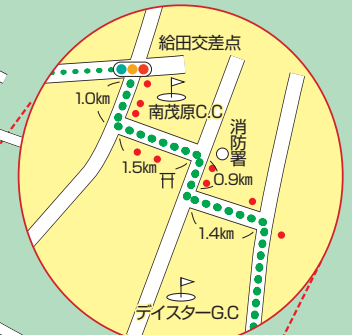

道路案内図

～房総半島に広がる個性豊かな54ホール～

BOSO 房総カントリークラブ
Boso Country Club 房総ゴルフ場(36H)・大上ゴルフ場(18H)

房総ゴルフ場(36H) 〒299-4493 千葉県長生郡睦沢町妙楽寺2300番地
電話 0475(43)0111(代) info-boso@boso-cc.com

大上ゴルフ場(18H) 〒299-4424 千葉県長生郡睦沢町妙楽寺1262番地
電話 0475(43)0511(代) info-ohgami@boso-cc.com

<http://www.boso-cc.com>

◎海ほたるPAから約50分(Aルート)

◎千葉東JCTから約50分(Bルート)

至市原IC

◀至川崎方面
(東京湾アクアライン)

東京湾アクアライン→圏央道でのアクセス

Aルート(市原鶴舞I.Cから約15分)

東京湾アクアライン～圏央道/市原鶴舞IC下車～国道297 297を大多喜方面に右折～白山台交差点を左折～当クラブ

千葉東金道路→圏央道でのアクセス(スムーズです)

Bルート(茂原長南I.Cから約15分)
京葉道路～千葉東金道路～東金JCT～圏央道/茂原長南IC下車、長生グリーンライン方面に左折～給田交差点～茂原-大多喜線～当クラブ

千葉外房有料道路→圏央道でのアクセス

Cルート(茂原長南I.Cから約15分)
京葉道路～千葉東金道路大宮IC～千葉外房有料道路桂IC～圏央道/茂原北IC～圏央道/茂原長南IC下車、千田交差点を左折、500m先のY字交差点を左折(大多喜方面)、すぐ50m先(セブンイレブン横)を左折～給田交差点～茂原-大多喜線～当クラブ

ロッジ ☎0475(43)0241 ロッジは房総ゴルフ場内です。

東京湾アクアライン→圏央道でのアクセス

Aルート(市原鶴舞I.Cから約15分)
東京湾アクアライン～圏央道/市原鶴舞IC下車～国道297 297を大多喜方面に右折～白山台交差点を左折～当クラブ

千葉東金道路→圏央道でのアクセス(スムーズです)
Bルート(茂原長南I.Cから約15分)
京葉道路～千葉東金道路～東金JCT～圏央道/茂原長南IC下車、長生グリーンライン方面に左折～給田交差点～茂原-大多喜線～当クラブ